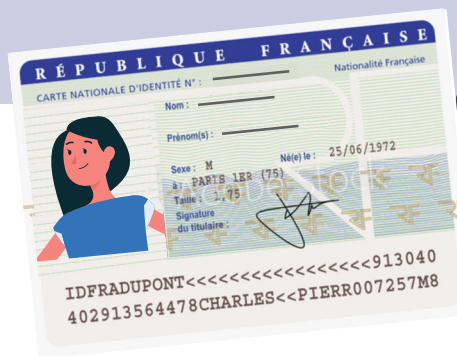

Nouveau !

CARTES D'IDENTITÉ PASSEPORTS

A compter du 18 mars 2021

France Services
Proche de vous au quotidien

Dans votre espace #FranceServices

La Communauté de Communes Chavanon Combrailles et Volcans dispose du dispositif de recueil au sein de son espace **France Services de Pontaumur**.